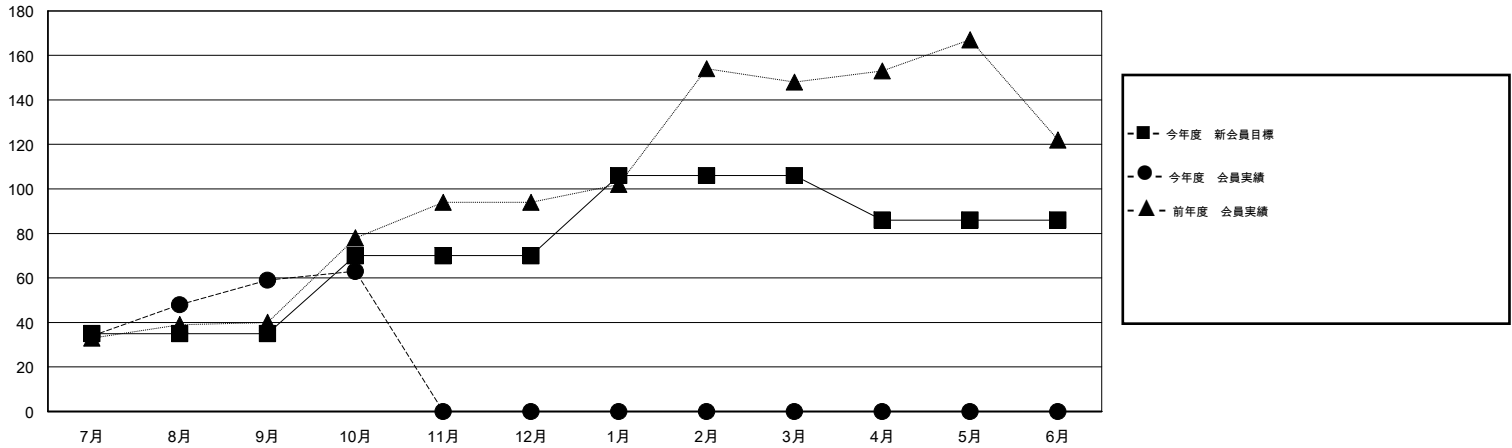

# MONTHLY MEMBERSHIP PROGRESS REPORT

District 337 D

Results as of: 10/31/2015

GMT: Masayoshi Maruyama

地域 JAPAN

GMT会則地域 5-Jap

クラブ				
結果: 2015-2016				
四半期	新クラブ目標	新クラブ	解散クラブ	純増/減
7月/8月/9月	0	0	0	0
10月/11月/12月	0	0	0	0
1月/2月/3月	1	0	0	0
4月/5月/6月	1	0	0	0

名				
結果: 2015-2016				
四半期	新会員目標	チャーターメン バー/新会員	退会者	純増/減
7月/8月/9月	35	123	64	59
10月/11月/12月	35	15	11	4
1月/2月/3月	36	0	0	0
4月/5月/6月	-20	0	0	0

新クラブ目標及び実績累計

会員目標及び実績累計

解散クラブ: 0	54 CLUBS OF 78 一名以上の新会員を登録	男女別
		男性 2,116 (85.01%)
		女性 373 (14.99%)
退会者	健康診断データはこちら	家族会員 412
物故会員 8		世帯主 192
クラブ解散 0		世帯主以外 220
その他 67		
合計 75		